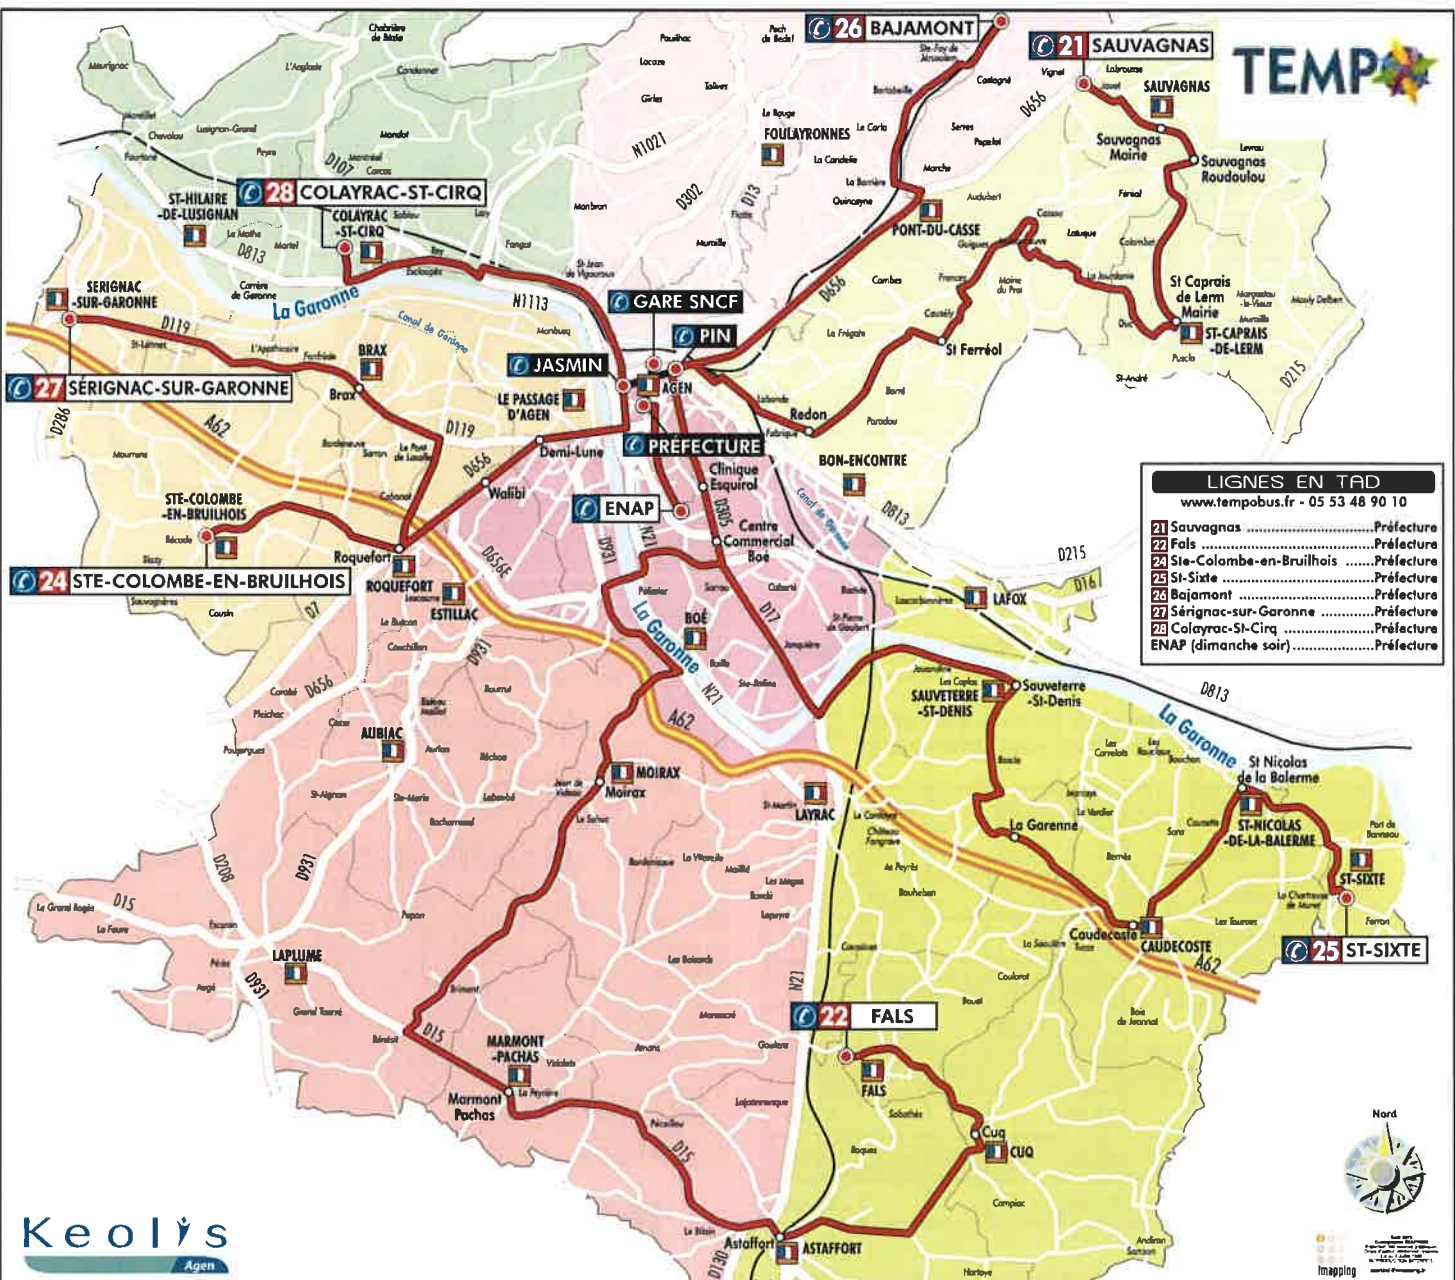

LIGNES EN TAD
www.tempobus.fr - 05 53 48 90 10

21 Sauvagnas	Préfecture
22 Fals	Préfecture
24 Ste-Colombe-en-Bruilhois	Préfecture
25 St-Sixte	Préfecture
26 Bajamont	Préfecture
27 Serignac-sur-Garonne	Préfecture
28 Colayrac-St-Cirq	Préfecture
ENAP (dimanche soir)	Préfecture